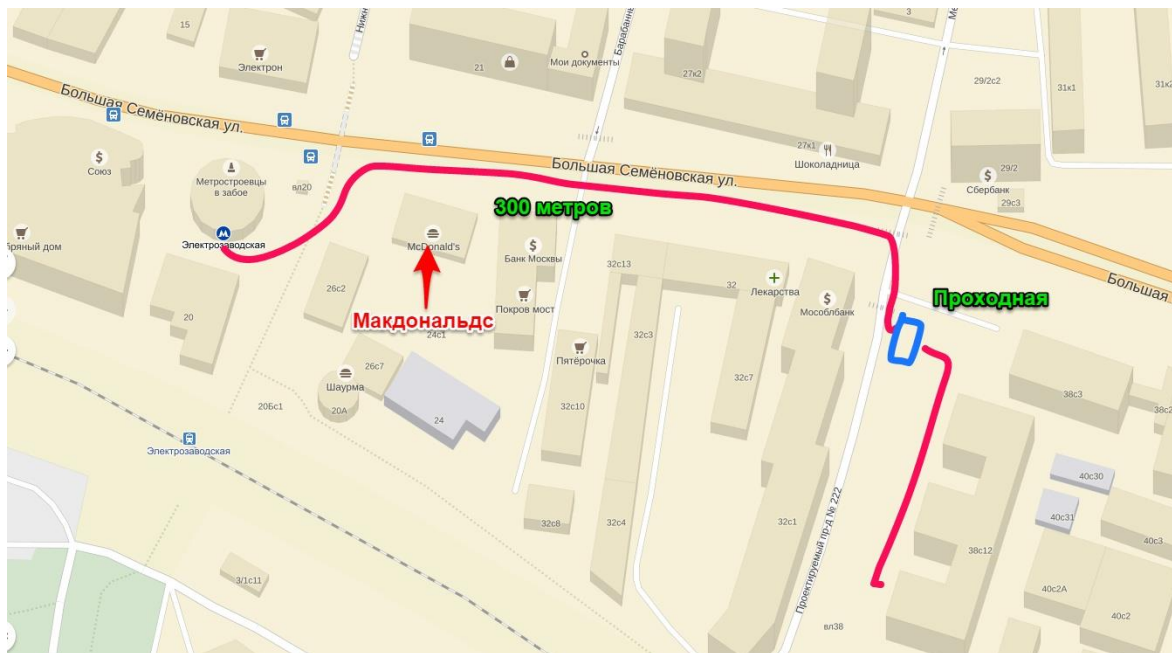

Адрес проведения:

г. Москва, Большая Семёновская улица, 38с12

Общественным транспортом:

Метро Электрозаводская.

Далее вдоль ул. Большой семеновской мимо Макдональдса.

Идем 300 метров до проходной

После проходной поворачиваем направо по указателю «Приемная комиссия»

Спускаемся вниз по ступенькам и попадаем в холл, где будет регистрация слушателей